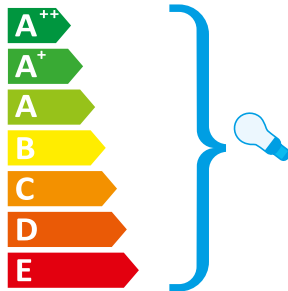

S **RCC 240/WH**

A lámpatest a következő
energiaosztályú
égőkkel tud működni:

874/2012